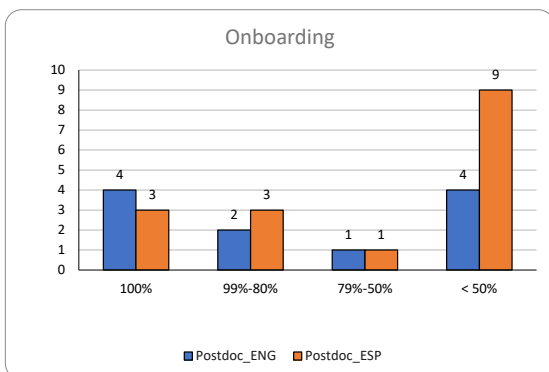

UC3M ONBOARDING 2021

Puesto	Total performance (only active contents)	Cuenta de Total performance (only active contents)
POSTDOC_EN	0,00%	1
	11,76%	1
	17,65%	1
	41,19%	1
	58,82%	1
	88,24%	2
	100,00%	4
Total POSTDOC_EN		11
POSTDOC_ES	0,00%	7
	11,76%	1
	17,65%	1
	52,94%	1
	82,35%	1
	88,24%	2
	100,00%	3
Total POSTDOC_ES		16
Total general		27

COUNTA of Apellido	INCORPORACION			
REALIZADO	2021	2022	(en blanco)	Total general
done	11	8		19
undone	3	5		8
(en blanco)				
Total general	14	13		27

COUNTA de Apellido	INCORPORACION					
REALIZADO	2021		2022		Suma total	
done	11		79%	8	62%	19
undone	3		21%	5	38%	8
Suma total	14			13		27