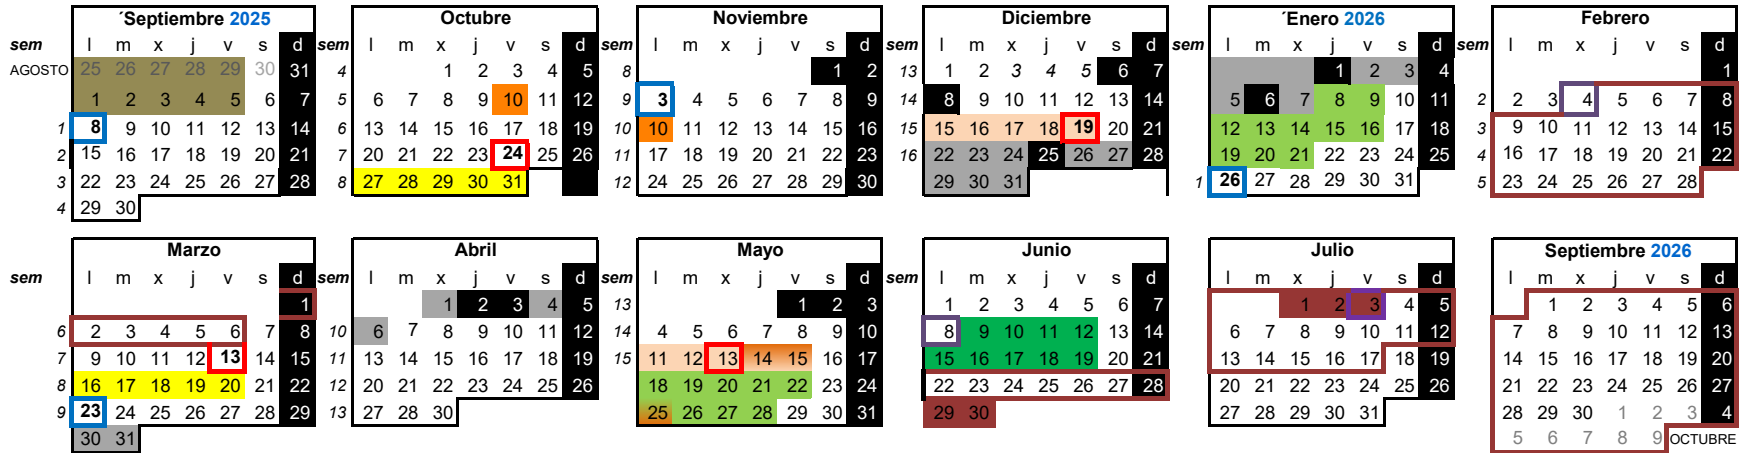

CALENDARIO ACADÉMICO CURSO 2025/26
POSTGRADO - MÁSTERES

Días no lectivos	Festivos	Fechas académicas	Cuatrimestre 1	Cuatrimestre 2	Otras fechas
22 dic a 7 ene	Fiestas locales (PENDIENTES)	Cursos 0 y Complementos Formativos	25 agosto - 5 septiembre		
30 marzo a 6 abril	Getafe	Inicio clases Cuatrimestre	8 septiembre	26 enero	
(Provisionales)	Leganés	Inicio clases Semicuatrimestre	8 sept / 3 nov	26 enero / 23 marzo	
	Madrid-PT	Recuperaciones y Tutorías	Semana 15	Semana 15	
		Fin clases Cuatrimestre	19 diciembre	13 mayo	
		Fin clases Semicuatrimestre	24 oct / 19 dic	13 marzo / 13 mayo	
	Fiestas nacionales y CAM	Exámenes asignaturas Semicuat. Semana 8	27-31 octubre	16-20 marzo	
		Exámenes ordinarios	8-21 enero	18 - 28 mayo	
		Exámenes extraordinarios	9-19 junio		
		TFM	Periodos Defensa	Periodos Defensa	Actualizado 04.11.24
			Febrero-Marzo	5 feb-6 marzo	
			Junio-Julio	22 junio - 17 julio	
			Septiembre	1 sept - 9 octubre	
					Aprobación Cº de Gobierno Diciembre 2024

Observaciones:

Los festivos de 2026, especialmente los locales, pueden variar en función de las fechas oficiales aprobadas por la administración competente.

(*) El MU de Acceso a las profesiones de Abogacía y Procura y los Másteres profesionales de la Escuela Politécnica Superior tienen peculiaridades respecto al calendario general que serán publicadas en sus respectivas páginas web